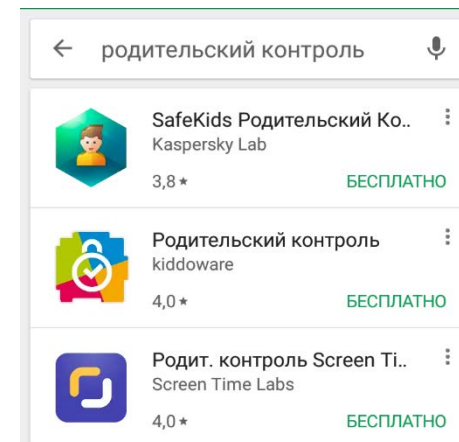

Вы спокойны, потому что дети всегда в поле зрения

- Вы всегда знаете, где находится ваш ребенок.
- Вы можете отслеживать местоположение ребенка в онлайн-режиме со своего мобильного устройства или компьютера.
- Ваше важное сообщение дети никогда не пропустят, потому что оно будет автоматически выведено на экран «детского» планшета или смартфона.

ИНСТРУКЦИЯ ПО УСТАНОВКЕ МОБИЛЬНОГО ПРИЛОЖЕНИЯ

«РОДИТЕЛЬСКИЙ КОНТРОЛЬ» ДЛЯ ОПЕРАЦИОННОЙ СИСТЕМЫ ANDROID

1. Открываем магазин приложений Play Market (Google Play)

2. В строке поиска вводим «Родительский контроль»