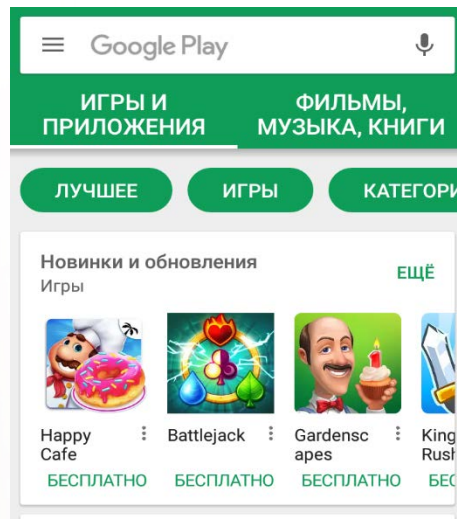

ИНСТРУКЦИЯ ПО УСТАНОВКЕ МОБИЛЬНОГО ПРИЛОЖЕНИЯ

«РОДИТЕЛЬСКИЙ КОНТРОЛЬ» ДЛЯ ОПЕРАЦИОННОЙ СИСТЕМЫ ANDROID

1. Открываем магазин приложений Play Market (Google Play)